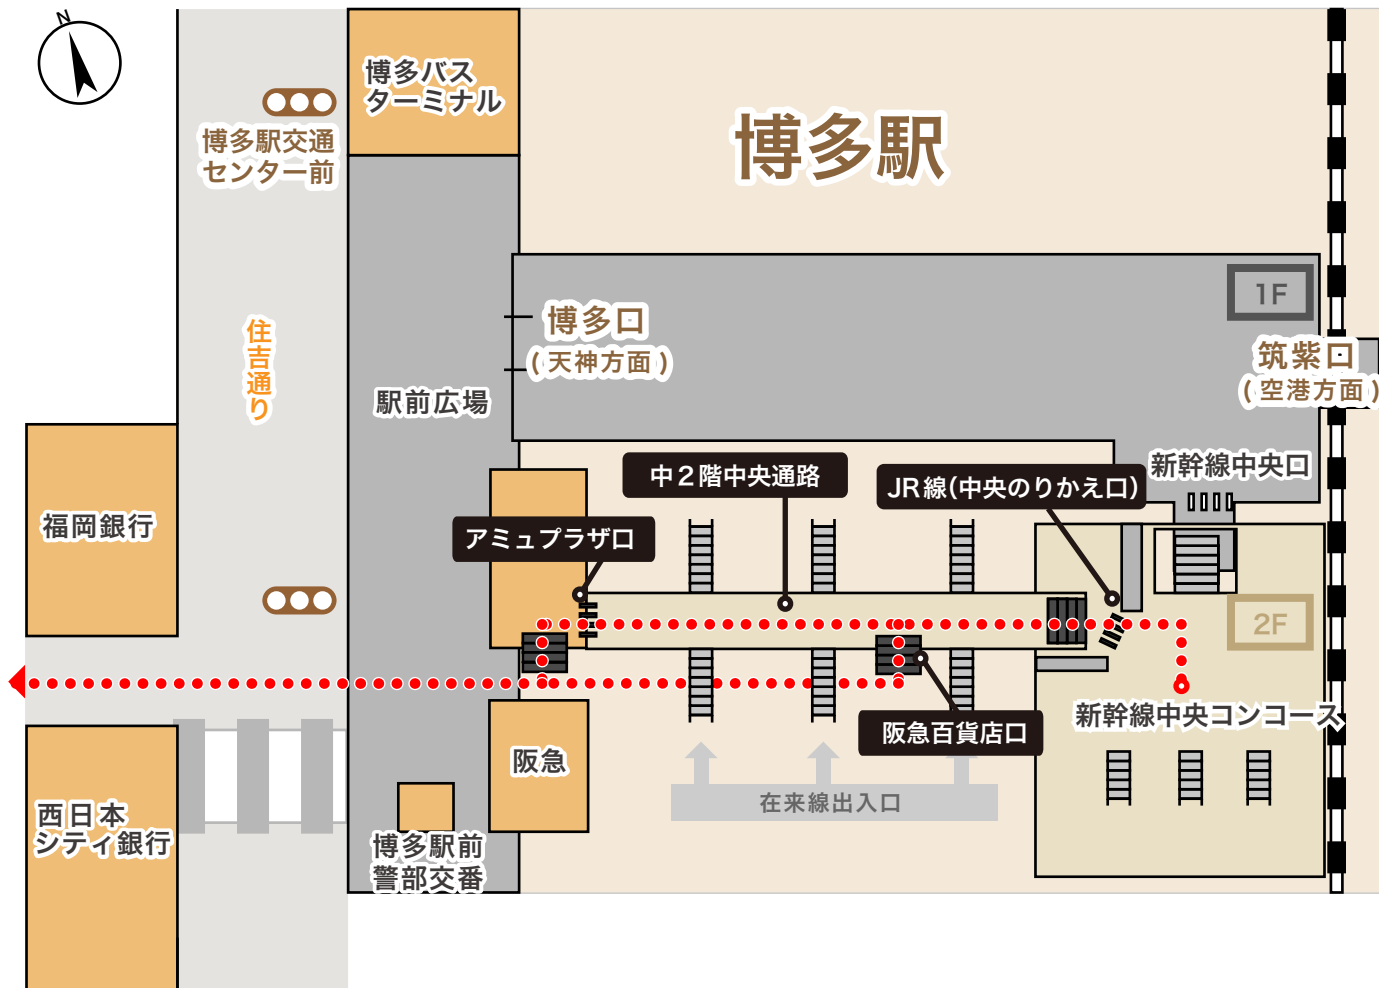

アクセスマップ

新幹線をご利用の方

WEBからもご確認できます

新幹線をご利用の場合

新幹線中央コンコースからJR線（中央のりかえ口）を出ると、中2階中央通路を直進します。
突き当りの「アミュプラザ口」の改札口を出ると、すぐ右手が博多駅出口となります。
博多駅を出ると左前方に赤レンガの「西日本シティ銀行（本店）※工事中」が見えますのでそのまま直進します。