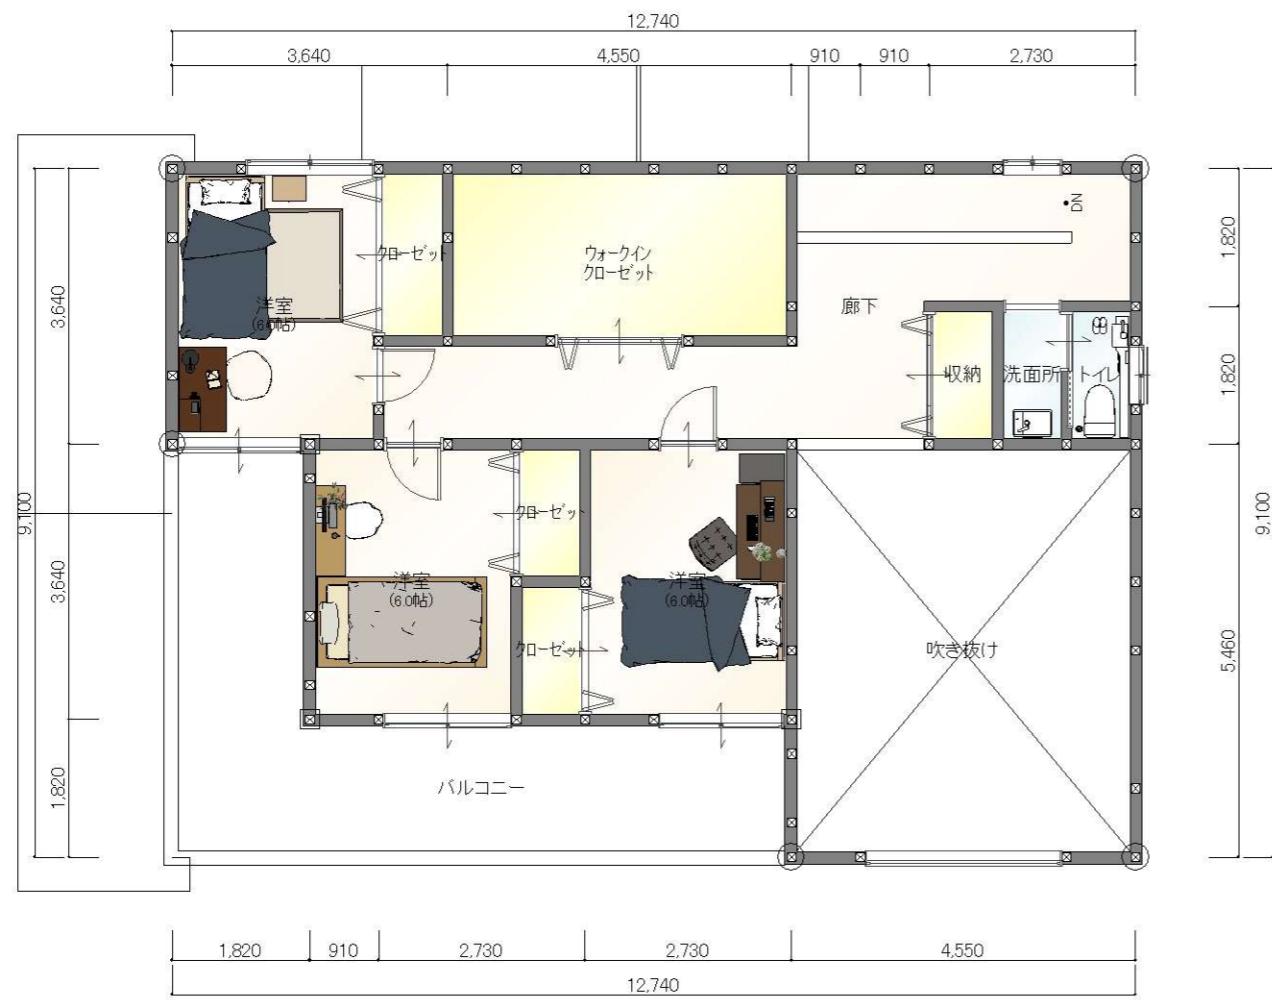

内観パース1

内観パース2

内観パース3

古い年代のデザインと現在のデザインが融合したスタイル。

古材やスチールの黒革鉄など素材の経年変化を楽しみながら生活するスタイルです。
機能美に優れた工業製品のデザインを生活の中に取り込み無骨でスタイリッシュな雰囲気演出します。

2階平面図

2階俯瞰図

南立面図