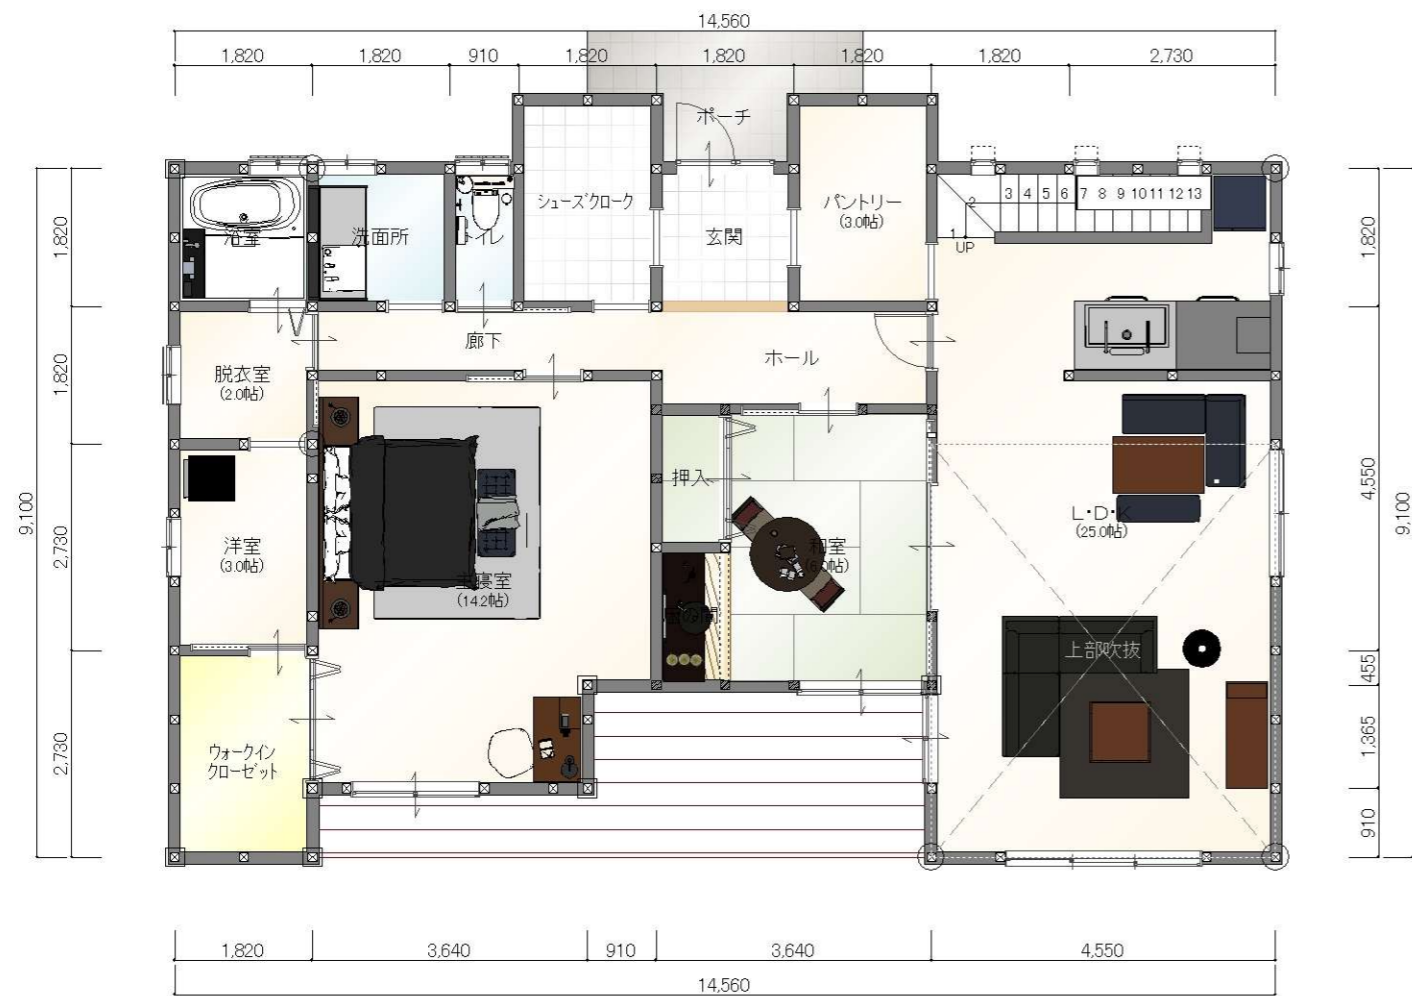

内観パース1

内観パース2

内観パース3

古い年代のデザインと現在のデザインが融合したスタイル。

古材やスチールの黒革鉄など素材の経年変化を楽しみながら生活するスタイルです。
機能美に優れた工業製品のデザインを生活の中に取り込み無骨でスタイリッシュな雰囲気演出します。

2階平面図

2階俯瞰図

南立面図